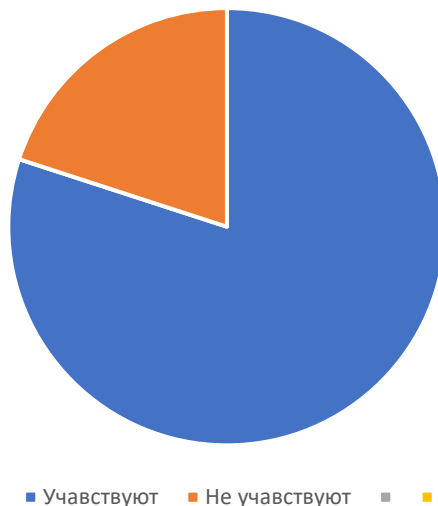

Результативность участия педагогов
в профессиональных конкурсах и конференциях
МБУ ДО «Дом творчества»

Доля педагогов, участвующих в профессиональных конкурсах и конференциях

20.07.2020

Директор

/Тамбовцева Т. М./